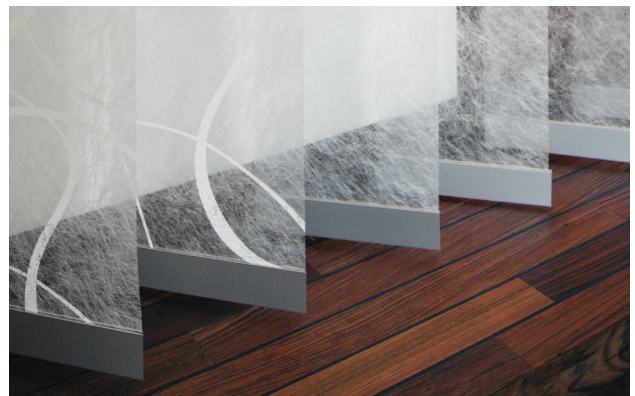

Eine leichte und leichte Kombination aus dem exklusiven MHZ Dessin ONDRA und dem dazu passenden Unistoff AURA. Die außenliegenden Applikationsleisten aus Aluminium (optional erhältlich) unterstreichen die gewünschte Optik.